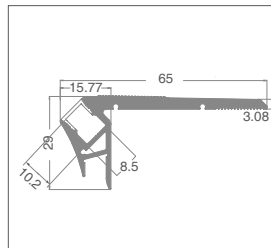

UTILISABLE AVEC DES RUBANS LED D'UNE LARGEUR MAXIMALE DE:

8 mm

TENSION MAXIMALE DE:

24W/m

MATÉRIAU:

Profilé en aluminium 6063 avec écrans en PMMA blanc.

ACCESSOIRES COMPRIS

Chaque barre de 3 mètres est munie de 3 paires d'embouts de fermeture.

MONTAGE

En surface avec des vis (vis non comprises).

EMBALLAGE

Packs de 5 barres de 3 mètres avec écran et accessoires. Accessoires de rechange disponibles avec un code distinct.

Coupe de profilé Project sur mesure*:

coût fixe de réalisation par pièce

VA04

* Accessoires de montage compris.

IP20

| art | Description | L1 | H | L | 8011905 | |
|---------------|---|----|----|------|---------|-------|
| P06B-S-PF-300 | profilé avec écran en PMMA et accessoires | 65 | 29 | 3000 | 912963 | 1 / 5 |

MAX
8mm

♦ Jusqu'à épuisement des stocks

| art | Description | 8011905 | |
|-----------|--|---------|---|
| P06B-A-EC | 3 paires d'embouts de fermeture en métal | 912970 | 1 |

♦ Jusqu'à épuisement des stocks